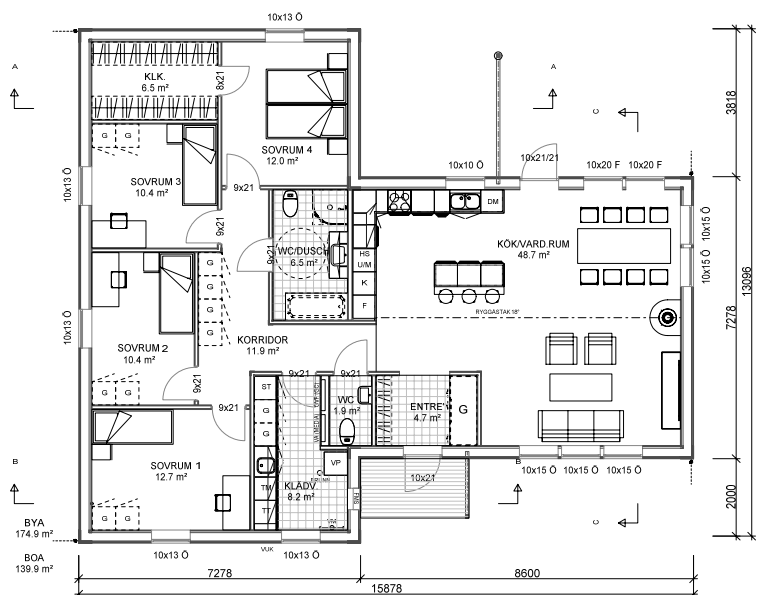

EXEMPEL PLANRITNING VILLA BREDSDAL

INSPIRATION

Vi samarbetar med alla större leverantörer av kök, badrum, golv och annan inredning. Bilderna kan ge en idé om vilka val du kan göra i ditt hus, men det är du som bestämmer hur din nya bostad ska se ut.

Kontakta oss för att få mer information om hur du kan skärddars ditt nya hem.